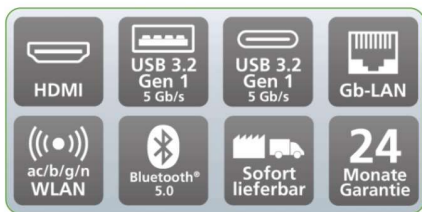

Kostenloses Kennlernangebot für Bildungseinrichtungen

bluechip TRAVELline L11W2

- ▶ Semi Rugged Convertible Notebook mit 29,4 cm (11,6") IPS Display und Multitouch Support
- ▶ 360° umklappbares Display sorgt für sekundenschnellen Wechsel vom Notebook zum Tablet
- ▶ geprüft nach Militärstandard (MIL-STD 810G) 
- ▶ integrierter SIM-Karten Slot für Installation einer Nano-SIM
- ▶ Eingabestift im Lieferumfang